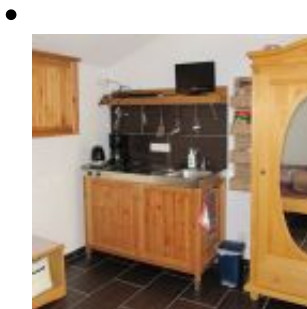

Bungalow, Gästezimmer, Mietwohnwagen

Camping im Bungalow

Camping im Bungalow

Unser Bungalow "Villa Hahn" ist geeignet für 2 Personen. Ausgestattet ist der Bungalow mit einem Bett 140 x 200 cm, Bettdecken & Kissen, Bettwäsche, Miniküche mit Geschirr, TV, Tisch & Stühle, Fußbodenheizung, und einer kleinen Veranda. Die nächste Sanitäreinrichtung ist nur 20m entfernt.

Ein Frühstück kann nach Voranmeldung mit gebucht werden.

Tiere sind in dieser Unterkunft gestattet.