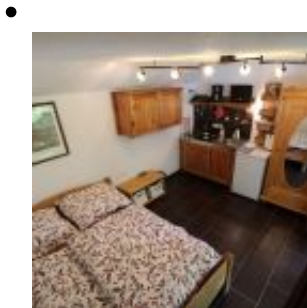

Bungalow, Gästezimmer, Mietwohnwagen

Camping im Bungalow

Camping im Bungalow

Unser Bungalow "Villa Hahn" ist geeignet für 2 Personen. Ausgestattet ist der Bungalow mit einem Bett 140 x 200 cm, Bettdecken & Kissen, Bettwäsche, Miniküche mit Geschirr, TV, Tisch & Stühle, Fußbodenheizung, und einer kleinen Veranda. Die nächste Sanitäreinrichtung ist nur 20m entfernt.

Ein Frühstück kann nach Voranmeldung mit gebucht werden.

Tiere sind in dieser Unterkunft gestattet.